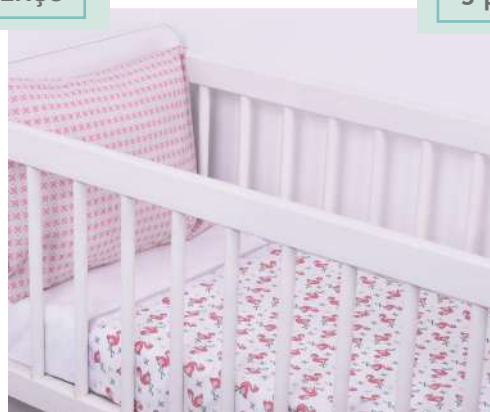

JOGO DE MINI BERÇO COMPOSÊ

3 Peças

01 Virol 1,05 m x 72 cm

01 Lençol com elástico 56 cm x 90 cm x 10 cm

01 Fronha 28 cm x 40 cm

- 3109 04   ● 3109 19
- 3109 18   ● 3109 07
- 3109 05   ● 3109 02

PROTECTOR DE GRADE PARA BERÇO COMPOSÊ

2 Peças - 40 cm x 1,30 m

- 3146 04   ● 3146 19   ● 3146 07
- 3146 18   ● 3146 05   ● 3146 02

TRAVESSEIRO ESPUMA COMPOSÊ

29 cm x 19 cm x 3 cm

- 3107 04
- 3107 18
- 3107 05
- 3107 19
- 3107 07
- 3107 02

COMPOSÊ