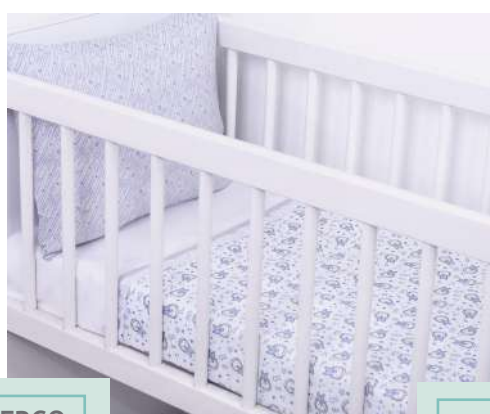

## JOGO DE MINI BERÇO COMPOSÊ

3 Peças

01 Virol 1,05 m x 72 cm

01 Lençol com elástico 56 cm x 90 cm x 10 cm

01 Fronha 28 cm x 40 cm

- 3109 04    ● 3109 19
- 3109 18    ● 3109 07
- 3109 05    ● 3109 02

MINI BERÇO