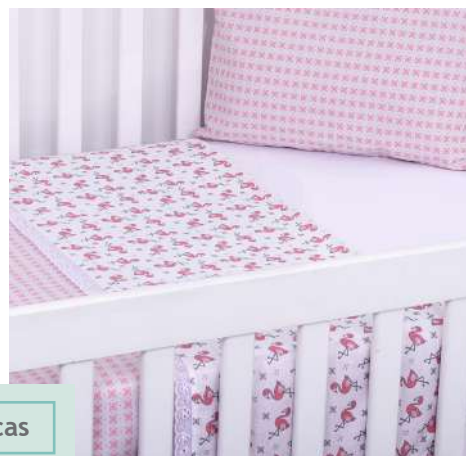

JOGO DE BERÇO COMPOSÊ

03 PEÇAS - Tamanho Americano

01 Virol 1,00 m x 1,50 m

01 Lençol com elástico 70 cm x 1,30 m x 12 cm

01 Fronha 28 cm x 40 cm

- 3100 04 ● 3100 19
- 3100 18 ● 3100 07
- 3100 05 ● 3100 02

tecido 100% algodão

3 peças

JOGO DE BERÇO BORDADO COMPOSÊ

03 PEÇAS - Tamanho Americano

01 Virol 1,00 m x 1,50 m

01 Lençol com elástico 70 cm x 1,30 m x 12 cm

01 Fronha 28 cm x 40 cm

- 3102 04 ● 3102 19
- 3102 18 ● 3102 07
- 3102 05 ● 3102 02