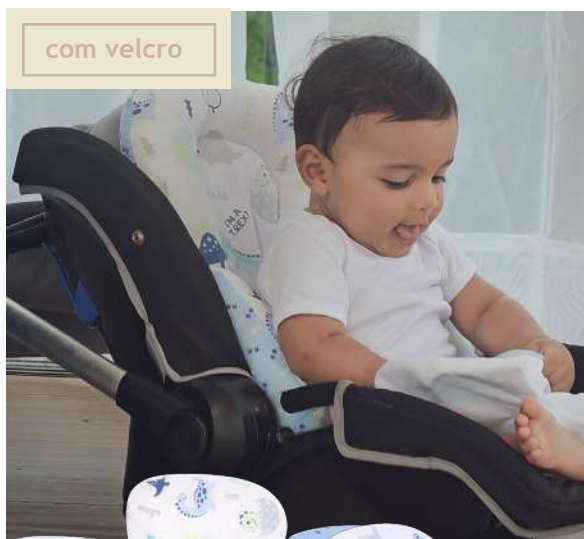

TROCADOR PORTÁTIL CIA DO NENÉM 47 cm x 67 cm

★ 3763 04

★ 3763 05

★ 3763 02

novο formato

CAPA DE CARRINHO / BEBÊ CONFORTO ANATÔMICA CIA DO NENÉM

★ 3759 04 ★ 3759 05 ★ 3759 02

com velcro

TOALHA DE FELPA ESTAMPADA CIA DO NENÉM

70 cm x 90 cm - c/ forro

★ 3756 04 ★ 3756 05 ★ 3756 02

★
TECIDO
100%
ALGODÃO

CIA DO NENÉM