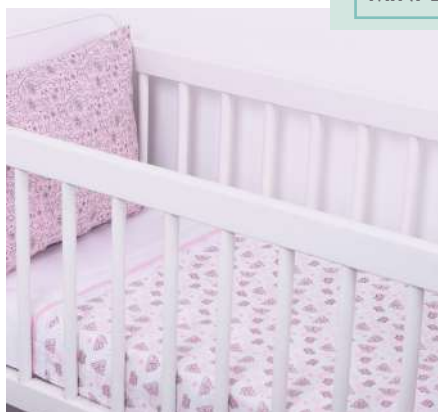

JOGO DE MINI BERÇO COMPOSÊ

3 Peças

01 Virol 1,05 m x 72 cm

01 Lençol com elástico 56 cm x 90 cm x 10 cm

01 Fronha 28 cm x 40 cm

- 3109 04   ● 3109 19
- 3109 18   ● 3109 07
- 3109 05   ● 3109 02

PROTECTOR DE GRADE PARA BERÇO COMPOSÊ

2 Peças - 40 cm x 1,30 m

- 3146 04   ● 3146 19   ● 3146 07
- 3146 18   ● 3146 05   ● 3146 02

TRAVESSEIRO ESPUMA COMPOSÊ

29 cm x 19 cm x 3 cm

- 3107 04
- 3107 18
- 3107 05
- 3107 19
- 3107 07
- 3107 02

COMPOSÊ